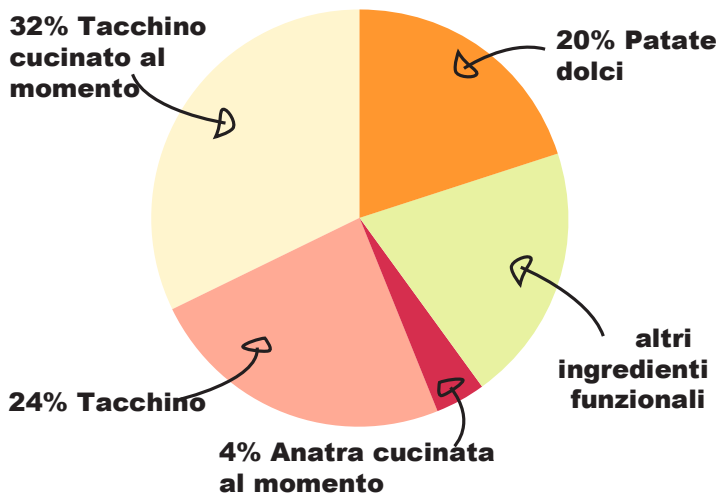

Small Size Breed

BeateVivo Grain Free Tacchino, Anatra, Patate Dolci, Aneto e Camomilla

**Alimento Completo per Cani
Cuccioli di taglia Piccola**

Disponibile nei formati
2 kg e 6 kg

Composizione:

Componenti Analitici

60% Tacchino e Anatra (Compreso Tacchino cucinato al momento 32%, Tacchino disidratato 18%, Grasso di Tacchino 5%, Anatra cucinata al momento 4% e Brodo di Tacchino 1%) Patate Dolci (20%), Proteine delle Patate, Piselli (4%), Patate, Polpa di Barbabietola, Semi di Lino, Minerali, Integratore Omega 3, Brodo Vegetale, Camomilla (0,3%), Aneto (0,3%), Nucleotidi, Glucosamina (170 mg/kg), Metilsulfonilmetano (170 mg/kg), Condroitina Solfato (125 mg/kg), Fruttooligosaccaridi (FOS, 96 mg/kg), Mannanligosaccaridi (MOS, 24 mg/kg)