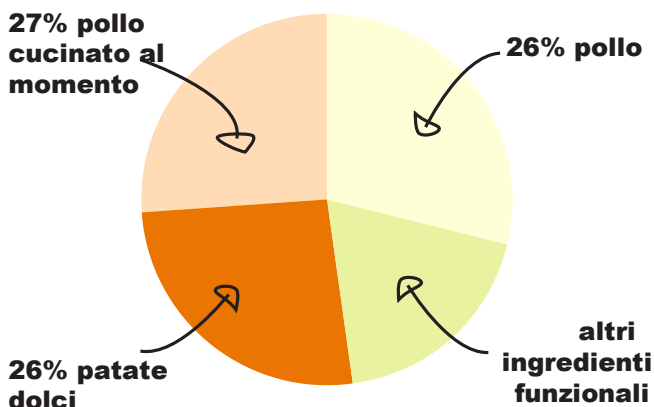

Small Size Breed

BeateVivo Grain Free Pollo, Patate Dolci ed Erbe

Alimento Completo Monoproteico per Cani Adulti di taglia Piccola

Disponibile nei formati
2 kg e 6 kg

Composizione:

Componenti Analitici

Proteine grezze	29%
Grassi grezzi	15%
Fibre grezze	3,5%
Ceneri grezze	8,5%
Umidità	8%
NFE (Carboidrati)	36%
Energia metabolizzabile	371 kca/100g
Acidi grassi omega-6	2,6%
Acidi grassi omega-3	1,2%
Calcio	1,6%
Fosforo	1,1%